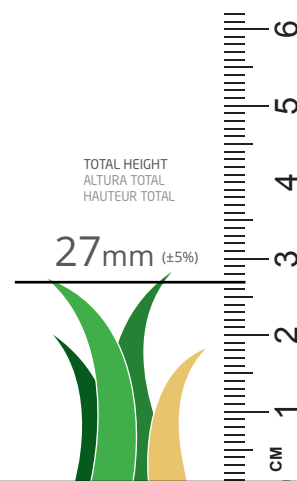

PRETO LIGHT APPLE

2020 COLLECTION
COLECCION 2020

COLORS
COLORES
COULEURS

4

SECCIÓN
SECTION

TECHNICAL CHARACTERISTICS / CACTERÍSTICAS TÉCNICAS / CARACTERISTIQUES TECHNIQUES

YARN / FIBRA / FILS		TUFTING	
TYPE TIPO / TYPE	Monofilament Mix Mix de Monofilamentos Mix de Monofilaments	GAUGE " GALGA "/JAUGE "	3/8 "
COMPOSITION COMPOSICIÓN/ COMPOSITION	60% PE - 40% PP	PILE HEIGHT ALTURA HILO / HAUTEUR DE LA FIBRE	25 mm (±5%)
DTEX.	12.300 DTex (±5%)	STITCHES lm PUNTADAS ml / POINTS ml	130 lm (±10%)
WEIGHT PESO / POIDS	1.250 gr/m ² (±10%)	STITCHES m ² PUNTADAS m ² / POINTS m ²	13.650 m ² (±10%)
PRIMARY BACKING / SOPORTE PRIMARIO / PREMIER BACKING		FINISHING / ACABADO / FINITION	
TYPE TIPO / TYPE	Single Backing Backing simple Backing simple	COMPOSITION COMPOSICIÓN / COMPOSITION	Polyurethane Poliuretano / Polyurethane
COMPOSITION COMPOSICIÓN / COMPOSITION	Polypropylene Polipropileno / Polypropylene	TYPE TIPO / TYPE	Scraper application Aplicación raspeta / Scraper application
WARRANTY		FINAL PRODUCT / PRODUCTO FINAL / PRODUIT FINI	
WARRANTY GARANTÍA/ GARANTIE	1.000 KLY	TOTAL WEIGHT PESO TOTAL/ POIDS TOTAL	2.065 gr/m ² (±10%)